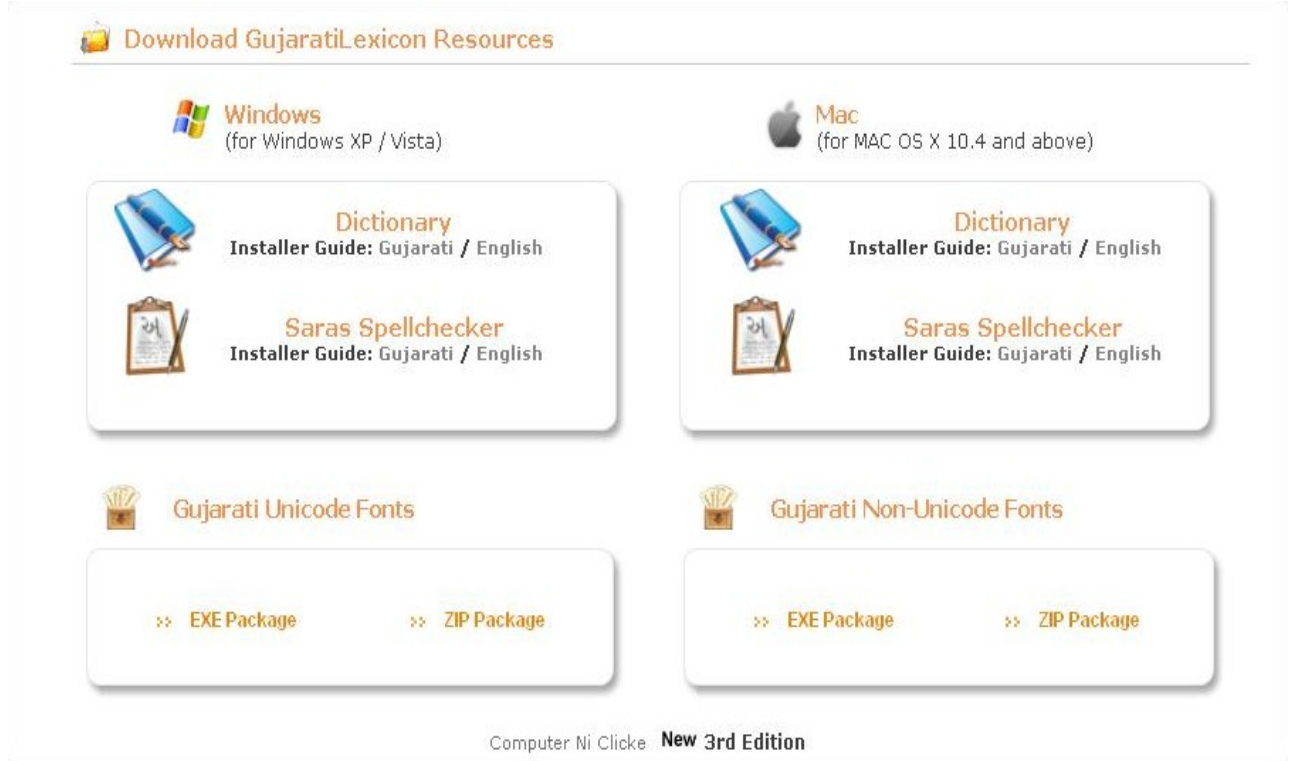

૧. GujaratiLexiconSarasSpellchecker.exe ફાઈલ ડાઉનલોડ કરવા, www.gujaratilexicon.com પર ક્લિક કરો. જેથી વેબ પેજ ખુલશે.

૨. નીચે દર્શાવેલ ડાઉનલોડ પર ક્લિક કરો.

૩. Download GujaratiLexicon Resources પેજ આપશે.